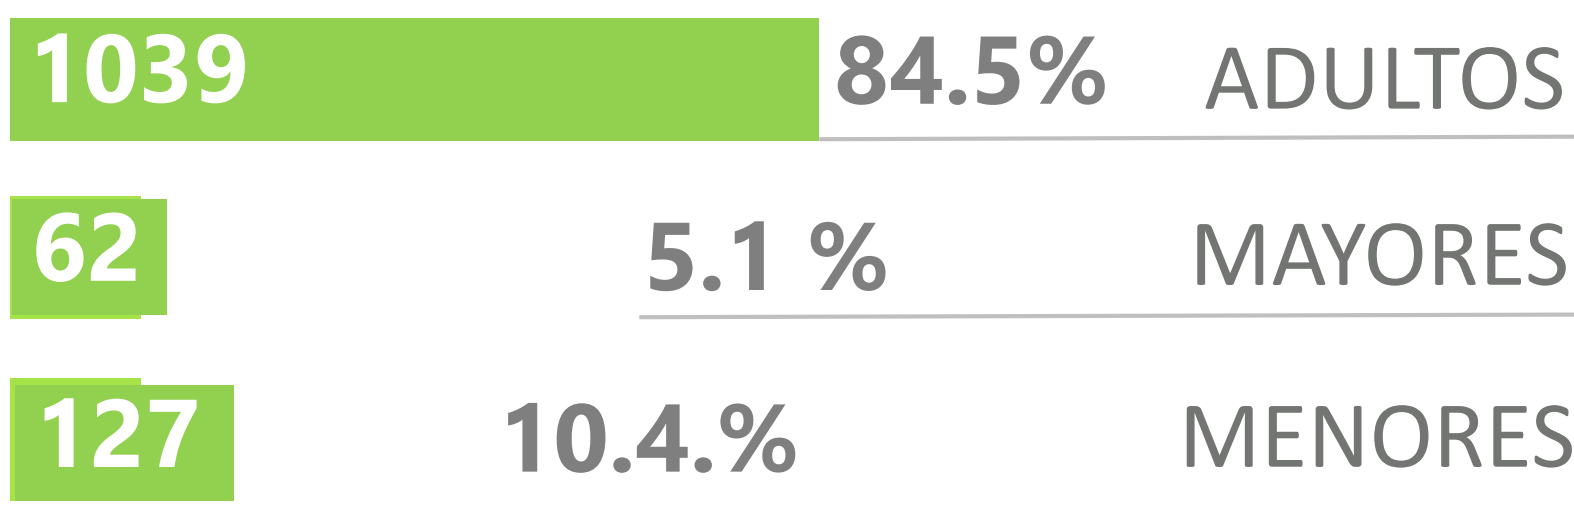

* Incluye los residentes

PORCENTAJE CASOS POSITIVOS SEGÚN PROVINCIA DE RESIDENCIA*

HOSPITALIZACIONES ACTUALES POR COVID-19

CASOS POSITIVOS POR CANTÓN DE RESIDENCIA*, SEGÚN CONDICIÓN

CANTÓN	CASOS ACTIVOS	CASOS NUEVOS	RECUPERADOS	FALLECIDOS	CASOS ACUMULADOS
SAN JOSÉ	64	2	94	2	160
SAN RAMÓN	45	2	9	0	54
SAN CARLOS	40	3	31	0	71
HEREDIA	40	3	16	0	56
POCOCÍ	28	4	7	0	35
CAÑAS	24		1	0	25
ALAJUELA	19	8	78	3	100
ABANGARES	19		1	0	20
PUNTARENAS	16	1	6	0	22
DESAMPARADOS	15	1	39	1	55
GOICOECHEA	15		24	0	39
LIBERIA	14		1	0	15
ASERRÍ	13		11	0	24
LOS CHILES	13		0	0	13
UPALA	9	1	0	1	10
LA UNIÓN	8		19	0	27
SAN PABLO	8		12	0	20
BAGACES	8	1	3	0	11
ZARCERO	7		0	0	7
CORONADO	6	1	9	0	15
CARTAGO	6		14	0	20
LA CRUZ	6	1	1	0	7
SANTA ANA	5		38	1	44
NARANJO	5		7	0	12
SARAPIQUÍ	5		0	0	5
OREAMUNO	4		4	0	8
SAN RAFAEL	4		8	0	12
NICOYA	4		4	0	8
TILARÁN	4		2	0	6
QUEPOS	4		0	0	4
ALAJUELITA	3		13	0	16
CURRIDABAT	3		22	0	25
MONTES DE OCA	3		16	0	19
MORAVIA	3		13	0	16
ATENAS	3		3	0	6
SARCHÍ	3		5	0	8
SANTO DOMINGO	3		7	0	10
SANTA CRUZ	3	2	3	0	6
ESCAZÚ	2	1	29	0	31
MORA	2		5	1	8
PEREZ ZELEDÓN	2		3	0	5
GRECIA	2		15	1	18
GARABITO	2		21	0	23

CANTÓN	CASOS ACTIVOS	CASOS NUEVOS	RECUPERADOS	FALLECIDOS	CASOS ACUMULADOS
PURISCAL	1		1	0	2
TARRAZÚ	1		3	0	4
TIBÁS	1		22	0	23
GUATUSO	1		0	0	1
OROTINA	1		8	0	9
PALMARES	1		11	0	12
SAN MATEO	1		0	0	1
ELGUARCO	1		5	0	6
PARAISO	1		1	0	2
TURRIALBA	1		1	0	2
BARVA	1		8	0	9
SAN ISIDRO	1	1	1	0	2
BELÉN	1		4	0	5
CARRILLO	1	1	2	0	3
CORREDORES	1		0	0	1
OSA	1		5	0	6
GUÁCIMO	1	1	1	0	2
SIQUIRRES	1		1	0	2
TALAMANCA	1		0	0	1
POÁS	0		6	0	6
SANTA BARBARA	0		3	0	3
LIMON	0		3	0	3
TURRUBARES	0		2	0	2
JIMÉNEZ	0		2	0	2
COTO BRUS	0		2	0	2
ESPARZA	0		2	0	2
GOLFITO	0		2	0	2
MONTES DE ORO	0		2	0	2
ALVARADO	0		1	0	1
FLORES	0		1	0	1
HOJANCHA	0		1	0	1
ACOSTA	0		0	0	0
DOTA	0		0	0	0
LEÓN CORTÉS	0		0	0	0
RIO CUARTO	0		0	0	0
NANDAYURE	0		0	0	0
BUENOS AIRES	0		0	0	0
PARRITA	0		0	0	0
MATINA	0		0	0	0
OTRO	12		0	0	12