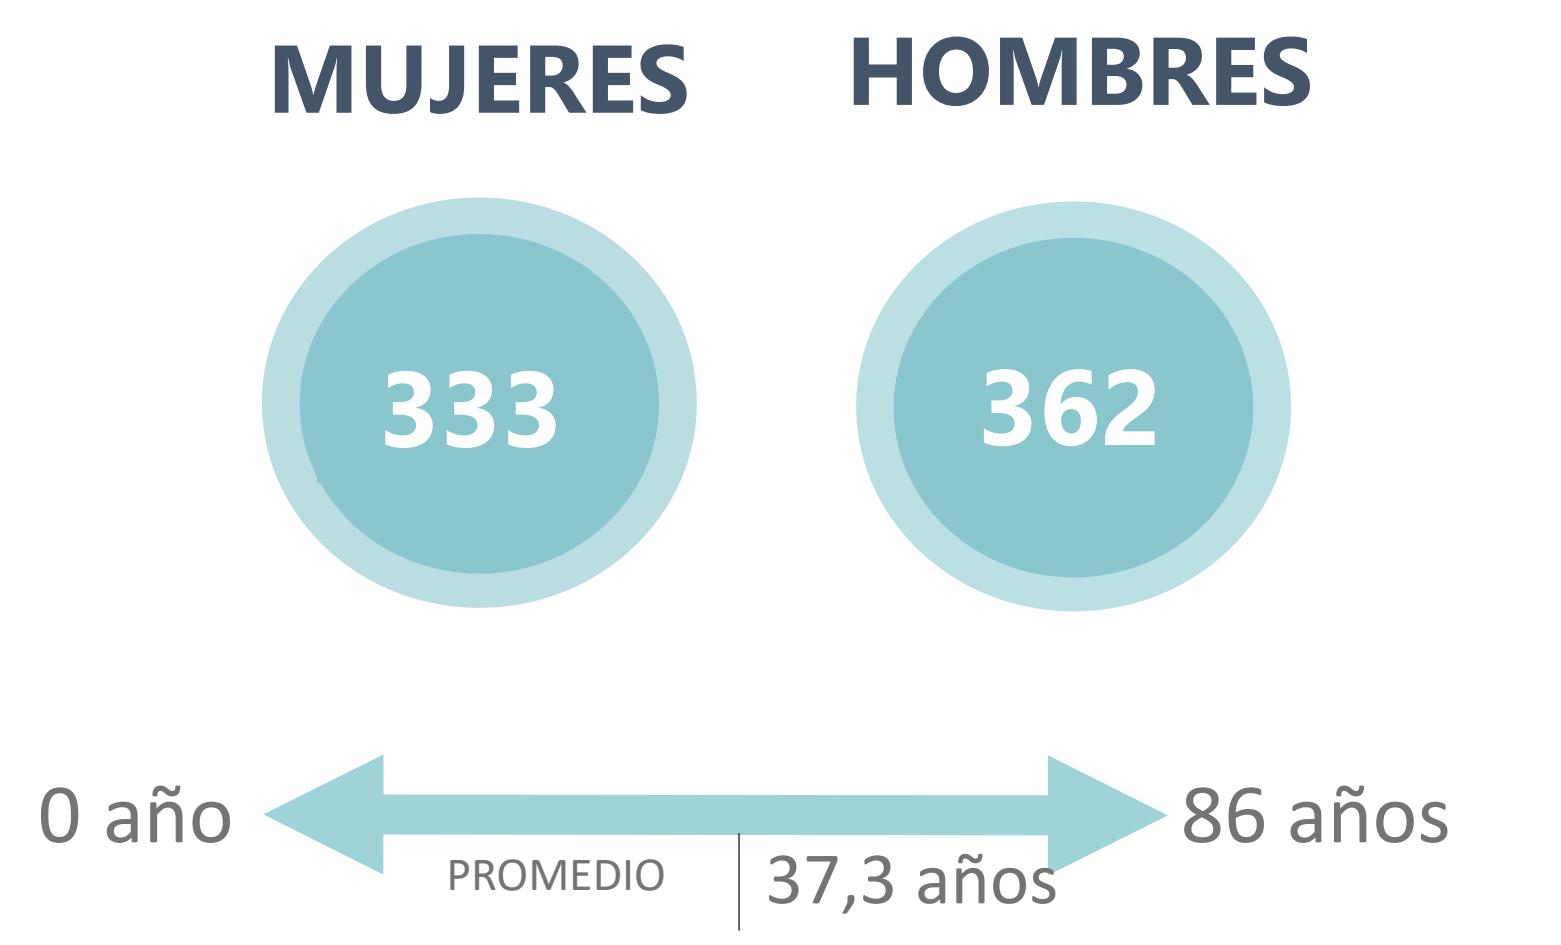

* Incluye los residentes

PORCENTAJE CASOS POSITIVOS SEGÚN PROVINCIA DE RESIDENCIA*

HOSPITALIZACIONES ACTUALES POR COVID-19

CASOS POSITIVOS POR CANTÓN DE RESIDENCIA*, SEGÚN CONDICIÓN

CANTÓN	CASOS ACTIVOS	CASOS NUEVOS	RECUPERADOS	FALLECIDOS	CASOS ACUMULADOS
SAN JOSÉ	64	2	94	2	160
SAN RAMÓN	45	2	9	0	54
SAN CARLOS	40	3	31	0	71
HEREDIA	40	3	16	0	56
POCOCÍ	28	4	7	0	35
CAÑAS	24		1	0	25
ALAJUELA	19	8	78	3	100
ABANGARES	19		1	0	20
PUNTARENAS	16	1	6	0	22
DESAMPARADOS	15	1	39	1	55
GOICOECHEA	15		24	0	39
LIBERIA	14		1	0	15
ASERRÍ	13		11	0	24
LOS CHILES	13		0	0	13
UPALA	9	1	0	1	10
LA UNIÓN	8		19	0	27
SAN PABLO	8		12	0	20
BAGACES	8	1	3	0	11
ZARCERO	7		0	0	7
CORONADO	6	1	9	0	15
CARTAGO	6		14	0	20
LA CRUZ	6	1	1	0	7
SANTA ANA	5		38	1	44
NARANJO	5		7	0	12
SARAPIQUÍ	5		0	0	5
OREAMUNO	4		4	0	8
SAN RAFAEL	4		8	0	12
NICOYA	4		4	0	8
TILARÁN	4		2	0	6
QUEPOS	4		0	0	4
ALAJUELITA	3		13	0	16
CURRIDABAT	3		22	0	25
MONTES DE OCA	3		16	0	19
MORAVIA	3		13	0	16
ATENAS	3		3	0	6
SARCHÍ	3		5	0	8
SANTO DOMINGO	3		7	0	10
SANTA CRUZ	3	2	3	0	6
ESCAZÚ	2	1	29	0	31
MORA	2		5	1	8
PEREZ ZELEDÓN	2		3	0	5
GRECIA	2		15	1	18
GARABITO	2		21	0	23

CANTÓN	CASOS ACTIVOS	CASOS NUEVOS	RECUPERADOS	FALLECIDOS	CASOS ACUMULADOS
PURISCAL	1		1	0	2
TARRAZÚ	1		3	0	4
TIBÁS	1		22	0	23
GUATUSO	1		0	0	1
OROTINA	1		8	0	9
PALMARES	1		11	0	12
SAN MATEO	1		0	0	1
ELGUARCO	1		5	0	6
PARAISO	1		1	0	2
TURRIALBA	1		1	0	2
BARVA	1		8	0	9
SAN ISIDRO	1	1	1	0	2
BELÉN	1		4	0	5
CARRILLO	1	1	2	0	3
CORREDORES	1		0	0	1
OSA	1		5	0	6
GUÁCIMO	1	1	1	0	2
SIQUIRRES	1		1	0	2
TALAMANCA	1		0	0	1
POÁS	0		6	0	6
SANTA BARBARA	0		3	0	3
LIMON	0		3	0	3
TURRUBARES	0		2	0	2
JIMÉNEZ	0		2	0	2
COTO BRUS	0		2	0	2
ESPARZA	0		2	0	2
GOLFITO	0		2	0	2
MONTES DE ORO	0		2	0	2
ALVARADO	0		1	0	1
FLORES	0		1	0	1
HOJANCHA	0		1	0	1
ACOSTA	0		0	0	0
DOTA	0		0	0	0
LEÓN CORTÉS	0		0	0	0
RIO CUARTO	0		0	0	0
NANDAYURE	0		0	0	0
BUENOS AIRES	0		0	0	0
PARRITA	0		0	0	0
MATINA	0		0	0	0
OTRO	12		0	0	12