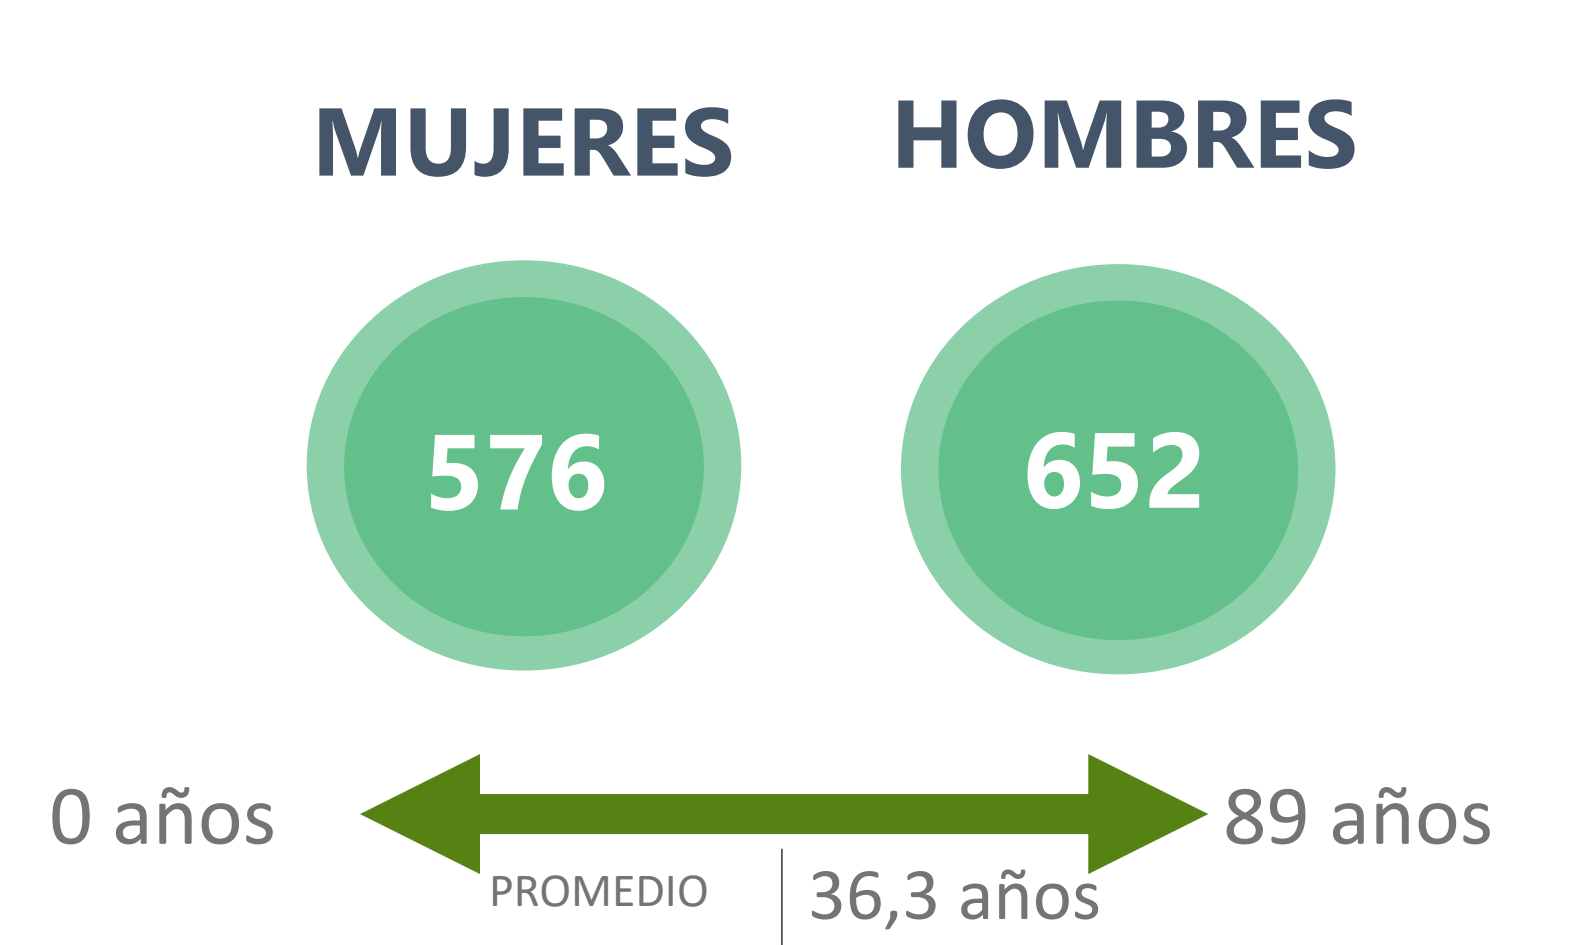

* Incluye los residentes

PORCENTAJE CASOS POSITIVOS SEGÚN PROVINCIA DE RESIDENCIA*

HOSPITALIZACIONES ACTUALES POR COVID-19

CASOS POSITIVOS POR CANTÓN DE RESIDENCIA*, SEGÚN CONDICIÓN

CANTÓN	CASOS ACTIVOS	CASOS NUEVOS	RECUPERADOS	FALLECIDOS	CASOS ACUMULADOS
SAN JOSÉ	64	2	94	2	160
SAN RAMÓN	45	2	9	0	54
SAN CARLOS	40	3	31	0	71
HEREDIA	40	3	16	0	56
POCOCÍ	28	4	7	0	35
CAÑAS	24		1	0	25
ALAJUELA	19	8	78	3	100
ABANGARES	19		1	0	20
PUNTARENAS	16	1	6	0	22
DESAMPARADOS	15	1	39	1	55
GOICOECHEA	15		24	0	39
LIBERIA	14		1	0	15
ASERRÍ	13		11	0	24
LOS CHILES	13		0	0	13
UPALA	9	1	0	1	10
LA UNIÓN	8		19	0	27
SAN PABLO	8		12	0	20
BAGACES	8	1	3	0	11
ZARCERO	7		0	0	7
CORONADO	6	1	9	0	15
CARTAGO	6		14	0	20
LA CRUZ	6	1	1	0	7
SANTA ANA	5		38	1	44
NARANJO	5		7	0	12
SARAPIQUÍ	5		0	0	5
OREAMUNO	4		4	0	8
SAN RAFAEL	4		8	0	12
NICOYA	4		4	0	8
TILARÁN	4		2	0	6
QUEPOS	4		0	0	4
ALAJUELITA	3		13	0	16
CURRIDABAT	3		22	0	25
MONTES DE OCA	3		16	0	19
MORAVIA	3		13	0	16
ATENAS	3		3	0	6
SARCHÍ	3		5	0	8
SANTO DOMINGO	3		7	0	10
SANTA CRUZ	3	2	3	0	6
ESCAZÚ	2	1	29	0	31
MORA	2		5	1	8
PEREZ ZELEDÓN	2		3	0	5
GRECIA	2		15	1	18
GARABITO	2		21	0	23

CANTÓN	CASOS ACTIVOS	CASOS NUEVOS	RECUPERADOS	FALLECIDOS	CASOS ACUMULADOS
PURISCAL	1		1	0	2
TARRAZÚ	1		3	0	4
TIBÁS	1		22	0	23
GUATUSO	1		0	0	1
OROTINA	1		8	0	9
PALMARES	1		11	0	12
SAN MATEO	1		0	0	1
ELGUARCO	1		5	0	6
PARAISO	1		1	0	2
TURRIALBA	1		1	0	2
BARVA	1		8	0	9
SAN ISIDRO	1	1	1	0	2
BELÉN	1		4	0	5
CARRILLO	1	1	2	0	3
CORREDORES	1		0	0	1
OSA	1		5	0	6
GUÁCIMO	1	1	1	0	2
SIQUIRRES	1		1	0	2
TALAMANCA	1		0	0	1
POÁS	0		6	0	6
SANTA BARBARA	0		3	0	3
LIMON	0		3	0	3
TURRUBARES	0		2	0	2
JIMÉNEZ	0		2	0	2
COTO BRUS	0		2	0	2
ESPARZA	0		2	0	2
GOLFITO	0		2	0	2
MONTES DE ORO	0		2	0	2
ALVARADO	0		1	0	1
FLORES	0		1	0	1
HOJANCHA	0		1	0	1
ACOSTA	0		0	0	0
DOTA	0		0	0	0
LEÓN CORTÉS	0		0	0	0
RIO CUARTO	0		0	0	0
NANDAYURE	0		0	0	0
BUENOS AIRES	0		0	0	0
PARRITA	0		0	0	0
MATINA	0		0	0	0
OTRO	12		0	0	12