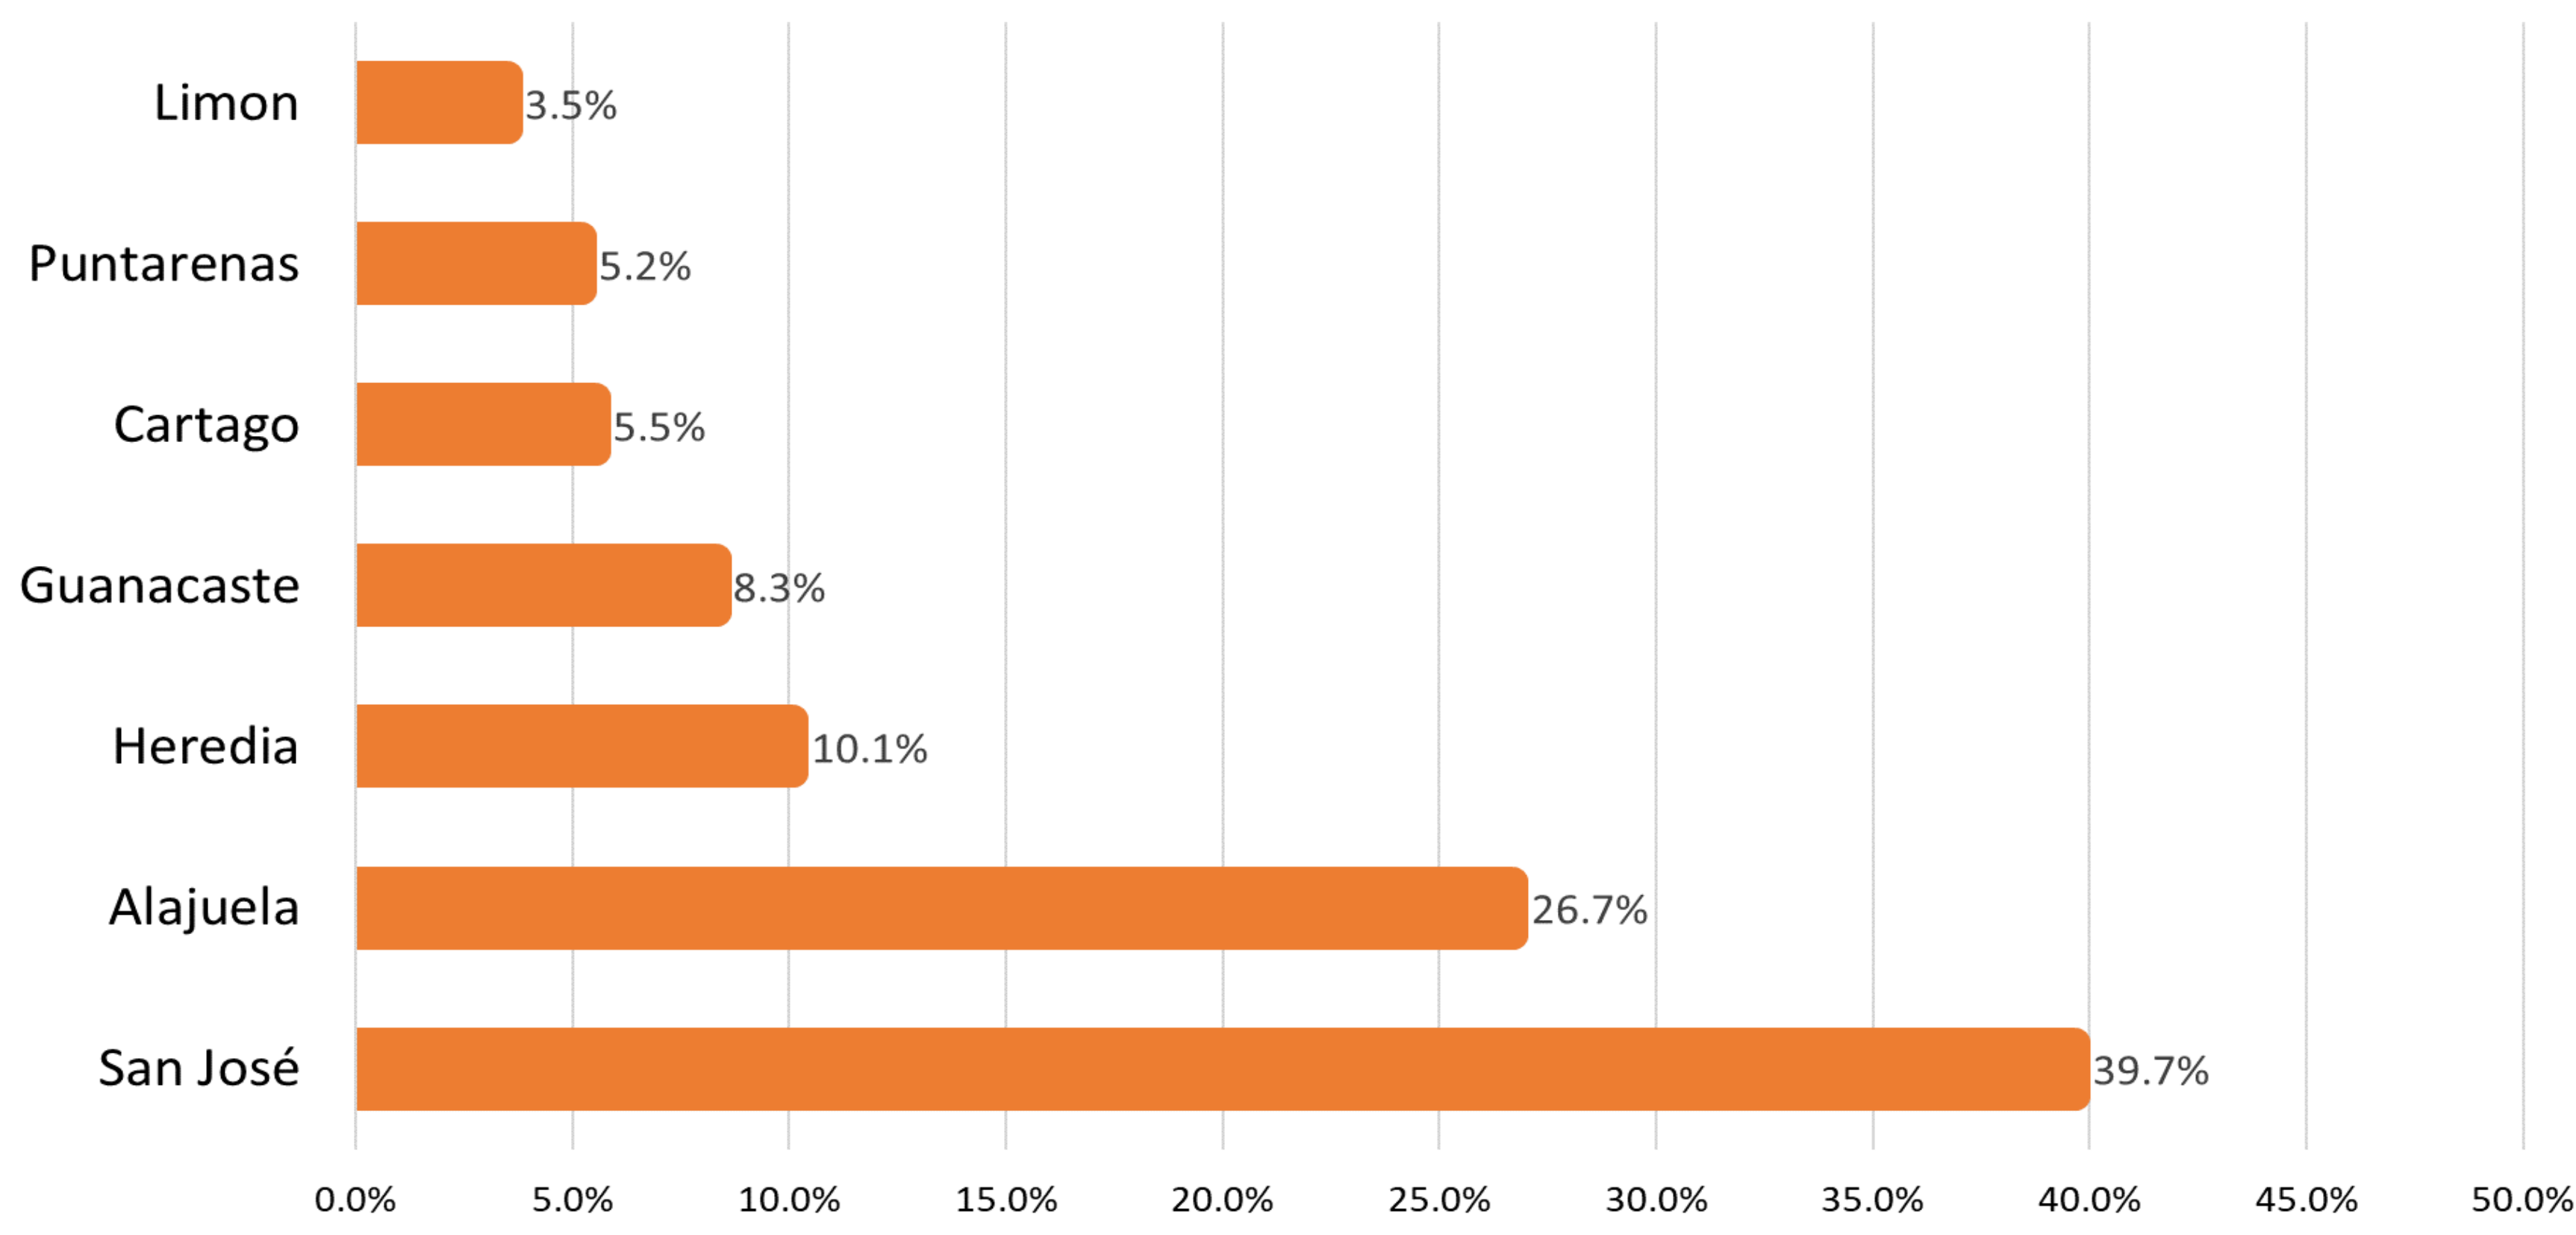

* Incluye los residentes

PORCENTAJE CASOS POSITIVOS SEGÚN PROVINCIA DE RESIDENCIA*

HOSPITALIZACIONES ACTUALES POR COVID-19

CASOS POSITIVOS POR CANTÓN DE RESIDENCIA*, SEGÚN CONDICIÓN

CANTÓN	CASOS ACTIVOS	CASOS NUEVOS	RECUPERADOS	FALLECIDOS	CASOS ACUMULADOS
SAN JOSÉ	64	2	94	2	160
SAN RAMÓN	45	2	9	0	54
SAN CARLOS	40	3	31	0	71
HEREDIA	40	3	16	0	56
POCOCÍ	28	4	7	0	35
CAÑAS	24		1	0	25
ALAJUELA	19	8	78	3	100
ABANGARES	19		1	0	20
PUNTARENAS	16	1	6	0	22
DESAMPARADOS	15	1	39	1	55
GOICOECHEA	15		24	0	39
LIBERIA	14		1	0	15
ASERRÍ	13		11	0	24
LOS CHILES	13		0	0	13
UPALA	9	1	0	1	10
LA UNIÓN	8		19	0	27
SAN PABLO	8		12	0	20
BAGACES	8	1	3	0	11
ZARCERO	7		0	0	7
CORONADO	6	1	9	0	15
CARTAGO	6		14	0	20
LA CRUZ	6	1	1	0	7
SANTA ANA	5		38	1	44
NARANJO	5		7	0	12
SARAPIQUÍ	5		0	0	5
OREAMUNO	4		4	0	8
SAN RAFAEL	4		8	0	12
NICOYA	4		4	0	8
TILARÁN	4		2	0	6
QUEPOS	4		0	0	4
ALAJUELITA	3		13	0	16
CURRIDABAT	3		22	0	25
MONTES DE OCA	3		16	0	19
MORAVIA	3		13	0	16
ATENAS	3		3	0	6
SARCHÍ	3		5	0	8
SANTO DOMINGO	3		7	0	10
SANTA CRUZ	3	2	3	0	6
ESCAZÚ	2	1	29	0	31
MORA	2		5	1	8
PEREZ ZELEDÓN	2		3	0	5
GRECIA	2		15	1	18
GARABITO	2		21	0	23

CANTÓN	CASOS ACTIVOS	CASOS NUEVOS	RECUPERADOS	FALLECIDOS	CASOS ACUMULADOS
PURISCAL	1		1	0	2
TARRAZÚ	1		3	0	4
TIBÁS	1		22	0	23
GUATUSO	1		0	0	1
OROTINA	1		8	0	9
PALMARES	1		11	0	12
SAN MATEO	1		0	0	1
ELGUARCO	1		5	0	6
PARAISO	1		1	0	2
TURRIALBA	1		1	0	2
BARVA	1		8	0	9
SAN ISIDRO	1	1	1	0	2
BELÉN	1		4	0	5
CARRILLO	1	1	2	0	3
CORREDORES	1		0	0	1
OSA	1		5	0	6
GUÁCIMO	1	1	1	0	2
SIQUIRRES	1		1	0	2
TALAMANCA	1		0	0	1
POÁS	0		6	0	6
SANTA BARBARA	0		3	0	3
LIMON	0		3	0	3
TURRUBARES	0		2	0	2
JIMÉNEZ	0		2	0	2
COTO BRUS	0		2	0	2
ESPARZA	0		2	0	2
GOLFITO	0		2	0	2
MONTES DE ORO	0		2	0	2
ALVARADO	0		1	0	1
FLORES	0		1	0	1
HOJANCHA	0		1	0	1
ACOSTA	0		0	0	0
DOTA	0		0	0	0
LEÓN CORTÉS	0		0	0	0
RIO CUARTO	0		0	0	0
NANDAYURE	0		0	0	0
BUENOS AIRES	0		0	0	0
PARRITA	0		0	0	0
MATINA	0		0	0	0
OTRO	12		0	0	12