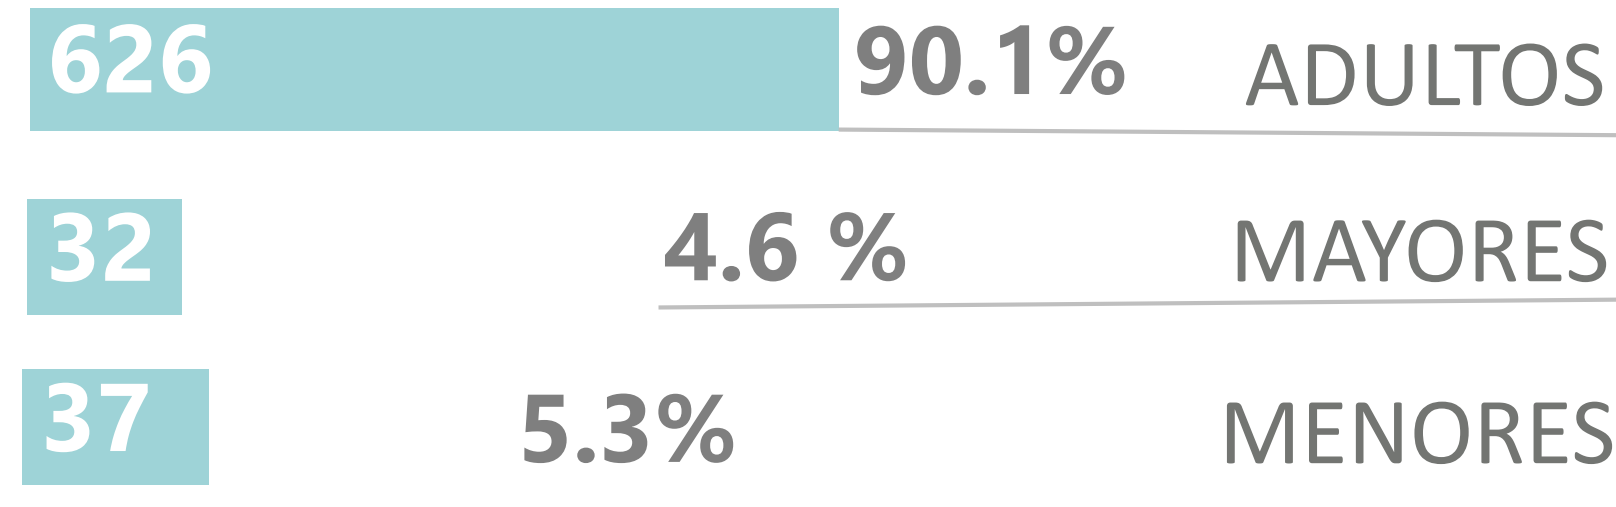

* Incluye los residentes

PORCENTAJE CASOS POSITIVOS SEGÚN PROVINCIA DE RESIDENCIA*

HOSPITALIZACIONES ACTUALES POR COVID-19

CASOS POSITIVOS POR CANTÓN DE RESIDENCIA*, SEGÚN CONDICIÓN

CANTÓN	CASOS ACTIVOS	CASOS NUEVOS	RECUPERADOS	FALLECIDOS	CASOS ACUMULADOS
SAN JOSÉ	64	2	94	2	160
SAN RAMÓN	45	2	9	0	54
SAN CARLOS	40	3	31	0	71
HEREDIA	40	3	16	0	56
POCOCÍ	28	4	7	0	35
CAÑAS	24		1	0	25
ALAJUELA	19	8	78	3	100
ABANGARES	19		1	0	20
PUNTARENAS	16	1	6	0	22
DESAMPARADOS	15	1	39	1	55
GOICOECHEA	15		24	0	39
LIBERIA	14		1	0	15
ASERRÍ	13		11	0	24
LOS CHILES	13		0	0	13
UPALA	9	1	0	1	10
LA UNIÓN	8		19	0	27
SAN PABLO	8		12	0	20
BAGACES	8	1	3	0	11
ZARCERO	7		0	0	7
CORONADO	6	1	9	0	15
CARTAGO	6		14	0	20
LA CRUZ	6	1	1	0	7
SANTA ANA	5		38	1	44
NARANJO	5		7	0	12
SARAPIQUÍ	5		0	0	5
OREAMUNO	4		4	0	8
SAN RAFAEL	4		8	0	12
NICOYA	4		4	0	8
TILARÁN	4		2	0	6
QUEPOS	4		0	0	4
ALAJUELITA	3		13	0	16
CURRIDABAT	3		22	0	25
MONTES DE OCA	3		16	0	19
MORAVIA	3		13	0	16
ATENAS	3		3	0	6
SARCHÍ	3		5	0	8
SANTO DOMINGO	3		7	0	10
SANTA CRUZ	3	2	3	0	6
ESCAZÚ	2	1	29	0	31
MORA	2		5	1	8
PEREZ ZELEDÓN	2		3	0	5
GRECIA	2		15	1	18
GARABITO	2		21	0	23

CANTÓN	CASOS ACTIVOS	CASOS NUEVOS	RECUPERADOS	FALLECIDOS	CASOS ACUMULADOS
PURISCAL	1		1	0	2
TARRAZÚ	1		3	0	4
TIBÁS	1		22	0	23
GUATUSO	1		0	0	1
OROTINA	1		8	0	9
PALMARES	1		11	0	12
SAN MATEO	1		0	0	1
ELGUARCO	1		5	0	6
PARAISO	1		1	0	2
TURRIALBA	1		1	0	2
BARVA	1		8	0	9
SAN ISIDRO	1	1	1	0	2
BELÉN	1		4	0	5
CARRILLO	1	1	2	0	3
CORREDORES	1		0	0	1
OSA	1		5	0	6
GUÁCIMO	1	1	1	0	2
SIQUIRRES	1		1	0	2
TALAMANCA	1		0	0	1
POÁS	0		6	0	6
SANTA BARBARA	0		3	0	3
LIMON	0		3	0	3
TURRUBARES	0		2	0	2
JIMÉNEZ	0		2	0	2
COTO BRUS	0		2	0	2
ESPARZA	0		2	0	2
GOLFITO	0		2	0	2
MONTES DE ORO	0		2	0	2
ALVARADO	0		1	0	1
FLORES	0		1	0	1
HOJANCHA	0		1	0	1
ACOSTA	0		0	0	0
DOTA	0		0	0	0
LEÓN CORTÉS	0		0	0	0
RIO CUARTO	0		0	0	0
NANDAYURE	0		0	0	0
BUENOS AIRES	0		0	0	0
PARRITA	0		0	0	0
MATINA	0		0	0	0
OTRO	12		0	0	12