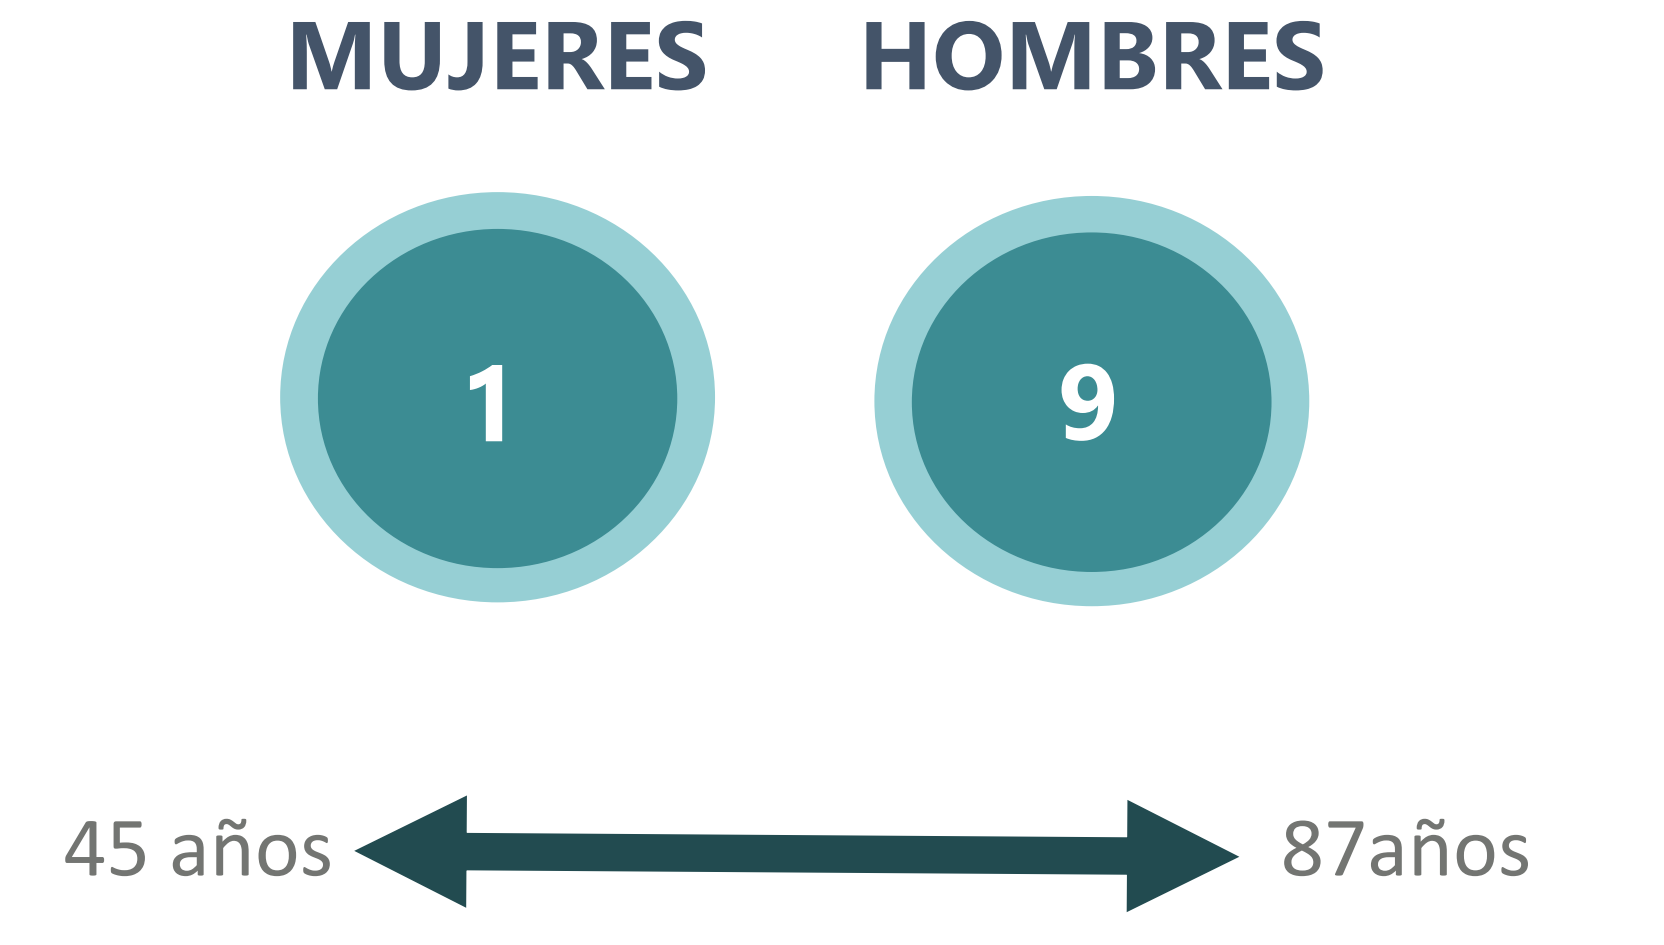

* Incluye los residentes

PORCENTAJE CASOS POSITIVOS SEGÚN PROVINCIA DE RESIDENCIA*

HOSPITALIZACIONES ACTUALES POR COVID-19

CASOS POSITIVOS POR CANTÓN DE RESIDENCIA*, SEGÚN CONDICIÓN

CANTÓN	CASOS ACTIVOS	CASOS NUEVOS	RECUPERADOS	FALLECIDOS	CASOS ACUMULADOS
SAN JOSÉ	64	2	94	2	160
SAN RAMÓN	45	2	9	0	54
SAN CARLOS	40	3	31	0	71
HEREDIA	40	3	16	0	56
POCOCÍ	28	4	7	0	35
CAÑAS	24		1	0	25
ALAJUELA	19	8	78	3	100
ABANGARES	19		1	0	20
PUNTARENAS	16	1	6	0	22
DESAMPARADOS	15	1	39	1	55
GOICOECHEA	15		24	0	39
LIBERIA	14		1	0	15
ASERRÍ	13		11	0	24
LOS CHILES	13		0	0	13
UPALA	9	1	0	1	10
LA UNIÓN	8		19	0	27
SAN PABLO	8		12	0	20
BAGACES	8	1	3	0	11
ZARCERO	7		0	0	7
CORONADO	6	1	9	0	15
CARTAGO	6		14	0	20
LA CRUZ	6	1	1	0	7
SANTA ANA	5		38	1	44
NARANJO	5		7	0	12
SARAPIQUÍ	5		0	0	5
OREAMUNO	4		4	0	8
SAN RAFAEL	4		8	0	12
NICOYA	4		4	0	8
TILARÁN	4		2	0	6
QUEPOS	4		0	0	4
ALAJUELITA	3		13	0	16
CURRIDABAT	3		22	0	25
MONTES DE OCA	3		16	0	19
MORAVIA	3		13	0	16
ATENAS	3		3	0	6
SARCHÍ	3		5	0	8
SANTO DOMINGO	3		7	0	10
SANTA CRUZ	3	2	3	0	6
ESCAZÚ	2	1	29	0	31
MORA	2		5	1	8
PEREZ ZELEDÓN	2		3	0	5
GRECIA	2		15	1	18
GARABITO	2		21	0	23

CANTÓN	CASOS ACTIVOS	CASOS NUEVOS	RECUPERADOS	FALLECIDOS	CASOS ACUMULADOS
PURISCAL	1		1	0	2
TARRAZÚ	1		3	0	4
TIBÁS	1		22	0	23
GUATUSO	1		0	0	1
OROTINA	1		8	0	9
PALMARES	1		11	0	12
SAN MATEO	1		0	0	1
ELGUARCO	1		5	0	6
PARAISO	1		1	0	2
TURRIALBA	1		1	0	2
BARVA	1		8	0	9
SAN ISIDRO	1	1	1	0	2
BELÉN	1		4	0	5
CARRILLO	1	1	2	0	3
CORREDORES	1		0	0	1
OSA	1		5	0	6
GUÁCIMO	1	1	1	0	2
SIQUIRRES	1		1	0	2
TALAMANCA	1		0	0	1
POÁS	0		6	0	6
SANTA BARBARA	0		3	0	3
LIMON	0		3	0	3
TURRUBARES	0		2	0	2
JIMÉNEZ	0		2	0	2
COTO BRUS	0		2	0	2
ESPARZA	0		2	0	2
GOLFITO	0		2	0	2
MONTES DE ORO	0		2	0	2
ALVARADO	0		1	0	1
FLORES	0		1	0	1
HOJANCHA	0		1	0	1
ACOSTA	0		0	0	0
DOTA	0		0	0	0
LEÓN CORTÉS	0		0	0	0
RIO CUARTO	0		0	0	0
NANDAYURE	0		0	0	0
BUENOS AIRES	0		0	0	0
PARRITA	0		0	0	0
MATINA	0		0	0	0
OTRO	12		0	0	12