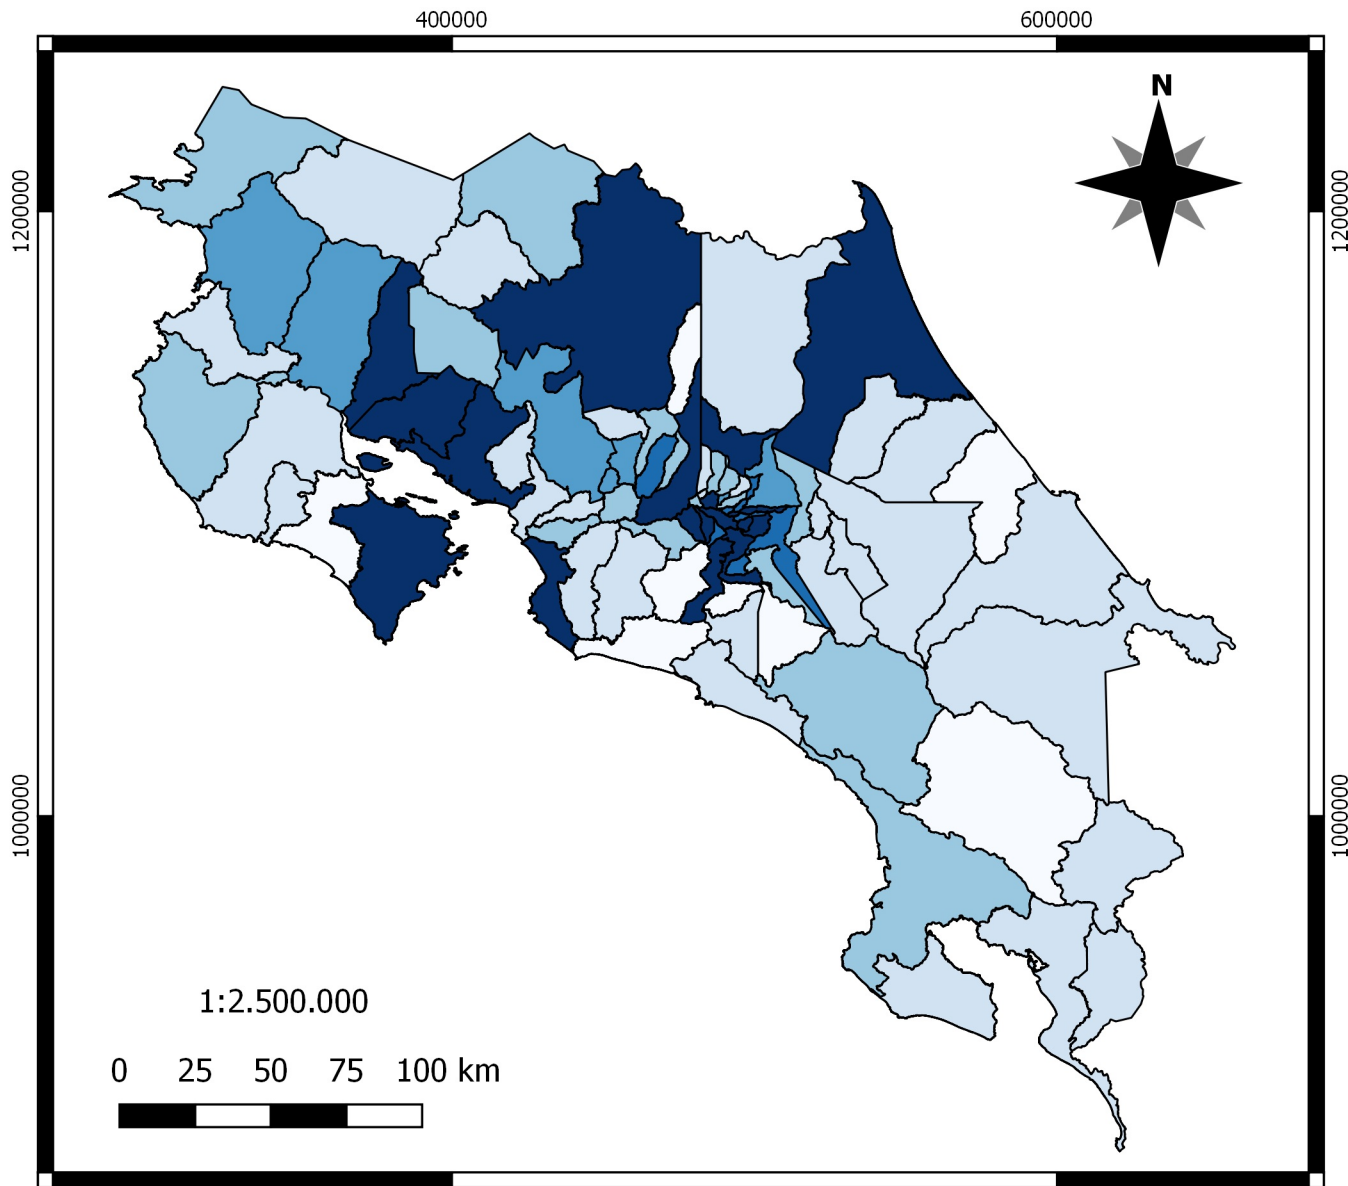

# NÚMERO DE CASOS RECUPERADOS DE COVID-19 POR CANTÓN AL 20 DE JUNIO DE 2020

TOTAL DE CASOS

**1014**

## SIMBOLOGÍA

### Casos recuperados

- 0
- 1 - 4
- 5 - 9
- 10 - 14
- 15 - 19
- 20 o más

Fuente Cartográfica:  
 Dirección de Vigilancia de la Salud, Ministerio de Salud;  
 y Límite Cantonal 1:5,000 del IGN  
 Proyección: CRTM05  
 Datum: WGS84  
 Elaborado por:  
 Daniela Vargas Sanabria, UNED  
 María del Rocío Peinador Roldán, Ministerio de Salud  
 Adriana Céspedes Vindas, UNED  
 Susan Castrillo Montiel, Ministerio de Salud  
 Andrés Segura Castillo, UNED

Datos sujetos a cambios  
 Otos= 9 casos